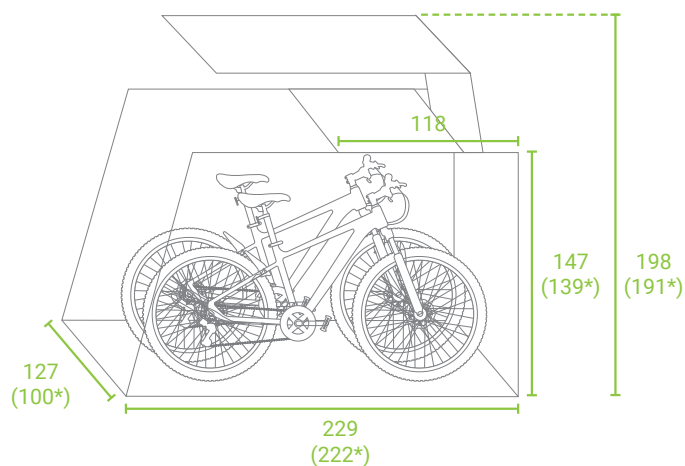

### DEKOR (samo za letvice - model LINIS)

DEKOR 1

DEKOR 2

DEKOR 3

DEKOR 4

DEKOR 5

DEKOR 6

## 3/ DIMENZIJE/Š x G x V

127 x 229 x 147 cm  
(primerno za 2 kolesi / 1 motorno kolo)

\*notranje dimenzije