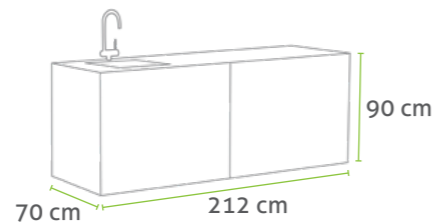

CookOUT® 212