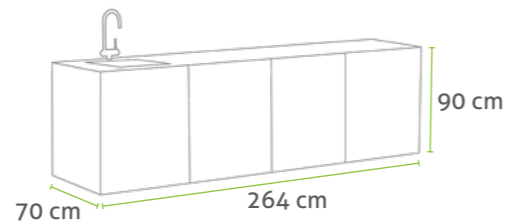

CookOUT® 286

CookOUT® 264