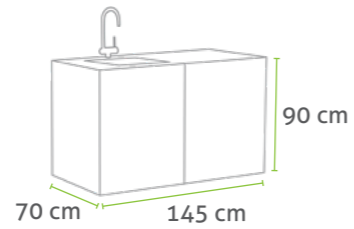

CookOUT® 145