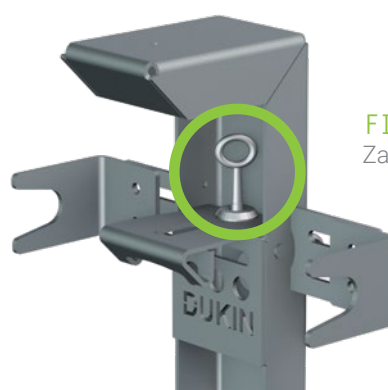

# FIKSNO PRITRJEHO IN VARNO

Prevrnjene posode za odpadke so pogost pojav, ki ga srečamo zlasti po hujših nevihtah, večkrat pa so tudi posledica vandalizma. Povzročajo nemalo težav – od nepotrebnega pospravljanja do nevarnosti, ki jih razsipana vsebina lahko povzroči. S pritrdilnim stebrom FixOUT bodo prevrnjeni zabojniki stvar preteklosti.

## MODELA

**FIXOUT UNI**  
pritrjen v tla  
37 x 25 x 128 cm \*  
(Š x G x V)

**FIXOUT MINI**  
pritrjen v steno  
37 x 17 x 100 cm \*  
(Š x G x V)

\* Višina in širina se prilagajata.

## ZAKLEPANJE

**FIXOUT UNI**  
Zaklepanje z zadnje strani

**FIXOUT MINI**  
Zaklepanje s sprednje strani