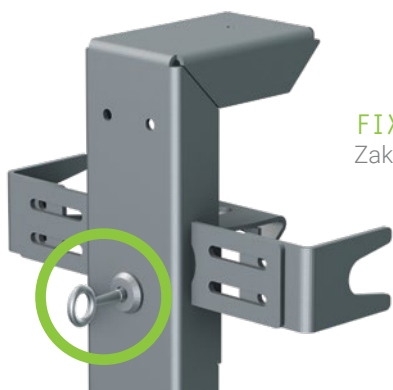

# FIKSNO PRITRJEHO IN VARNO

Prevrnjene posode za odpadke so pogost pojav, ki ga srečamo zlasti po hujših nevihtah, večkrat pa so tudi posledica vandalizma. Povzročajo nemalo težav – od nepotrebnega pospravljanja do nevarnosti, ki jih razsipana vsebina lahko povzroči. S pritrdilnim stebrom FixOUT bodo prevrnjeni zabojniki stvar preteklosti.

## MODELA

**FIXOUT UNI**  
pritrjen v tla  
37 x 25 x 128 cm \*  
(Š x G x V)

**FIXOUT MINI**  
pritrjen v steno  
37 x 17 x 100 cm \*  
(Š x G x V)

\* Višina in širina se prilagajata.

## ZAKLEPANJE

**FIXOUT UNI**  
Zaklepanje z zadnje strani

**FIXOUT MINI**  
Zaklepanje s sprednje strani