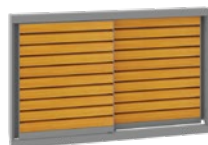

Tiho odpiranje

Odporna na vremenske vplive

Možnost zaklepanja

MODELI

DOOR BLANK 135
(209 036 068)

DOOR BLANK 145
(209 036 069)

DOOR BLANK 195
(209 036 070)

DOOR BLANK 212
(209 036 071)

DOOR LINIS 135
(209 036 072)

DOOR LINIS 145
(209 036 073)

DOOR LINIS 195
(209 036 074)

DOOR LINIS 212
(209 036 075)

MODELI	DOOR 135	DOOR 145	DOOR 195	DOOR 212
DIMENZIJE (Š x G x V)	125 x 10 x 87 cm	136 x 10 x 87 cm	185 x 10 x 87 cm	202 x 10 x 87 cm