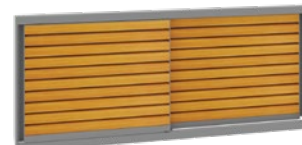

Tiho odpiranje

Odporna na vremenske vplive

Možnost zaklepanja

MODELI

DOOR BLANK 135
(209 036 068)

DOOR BLANK 145
(209 036 069)

DOOR BLANK 195
(209 036 070)

DOOR BLANK 212
(209 036 071)

DOOR LINIS 135
(209 036 072)

DOOR LINIS 145
(209 036 073)

DOOR LINIS 195
(209 036 074)

DOOR LINIS 212
(209 036 075)

MODELI	DOOR 135	DOOR 145	DOOR 195	DOOR 212
DIMENZIJE (Š x G x V)	125 x 10 x 87 cm	136 x 10 x 87 cm	185 x 10 x 87 cm	202 x 10 x 87 cm