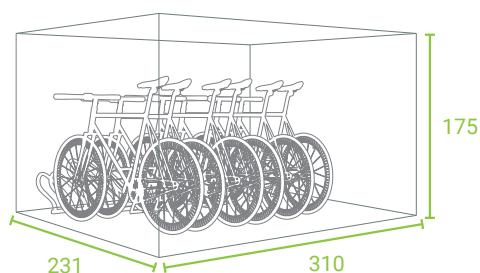

DEKOR 3

DEKOR 4

DEKOR 5

DEKOR 6

3/ DIMENZIJE / Š x G x V

STYLEOUT® BIKE
310 x 231 x 175 cm
(primerno za 6 koles)

4/ DODATNA OPREMA

Odlagalna polica za
čelade