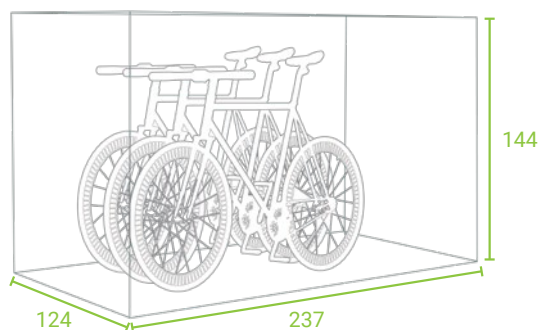

## 3/ DIMENZIJE/ŠxGxV

STYLEOUT® GARAGE MIDI  
237 x 124 x 144 cm  
(primerno za 3 kolesa)