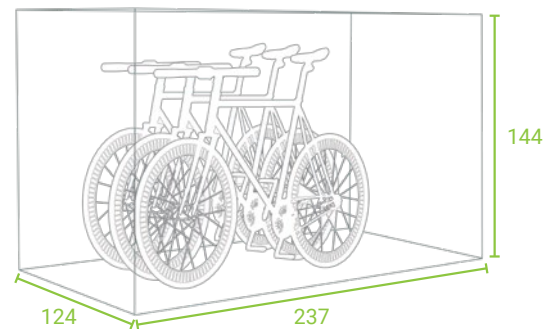

Bringen Sie Ihre
Fahrräder schnell und
einfach unter.

RAUMNUTZUNG

Trotz der kleinen Ab-
messungen bietet sie
viel Platz, mindestens
für zwei Räder.

VERRIEGELUNG

Sie können die
untergebrachten
Gegenstände in der
StyleOUT® GARAGE
sicher abschließen.

1/ MODELL

STYLEOUT® GARAGE MIDI

2/ FARBEN

RAL FARBEN

9006

9007

7016

DB703

8019

NACH IHREM WUNSCH

3/ ABMESSUNGEN / B x T x H

STYLEOUT® GARAGE MIDI
237 x 124 x 144 cm
(geeignet für 3 Fahrräder)

4/ EIGENSCHAFTEN

Hubtüre

Helmaufhänger

Schloss