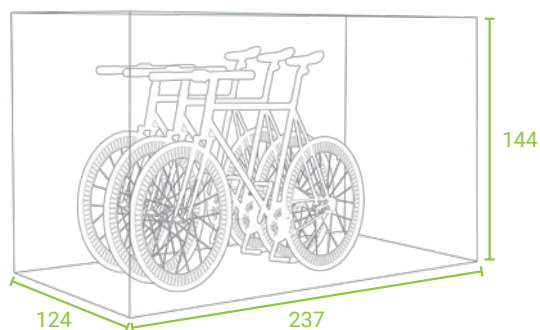

8019

VAŠA ŽELJA

3/ DIMENZIJE/Š x G x V

STYLEOUT® GARAGE MIDI
237 x 124 x 144 cm
(primerno za 3 kolesa)

4/ LASTNOSTI

Dvižna vrata

Kavlji za čelade

Ključavnica