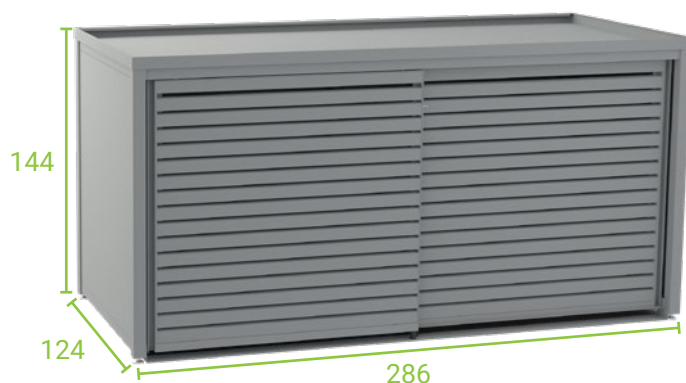

ZASADLJIVA STREHA

Streho shrambe je možno zasaditi in jo tako še bolj povezati z okolico.

PRILAGODLJIV TERENU

Nivelirne nogice omogočajo postavitev tudi na neravnih tleh.

ZAKLEPANJE

Shranjene predmete v StyleOUT® STORE varno zaklenete, saj ima vgrajeno tudi ključavnico.

TRAJNOST

Kakovostni materiali in kakovostna izdelava zagotavljajo dolgotrajno uporabo in enostavnost vzdrževanja.

PRILAGODIMO SE VAŠIM ŽELJAM

Zunanja shramba StyleOUT® STORE je lahko postavljena skoraj povsod, saj potrebujete le ravno in trdno podlago, v katero jo lahko privijačite. Na voljo je v več barvah, da jo lahko uskladite z okolico, v katero jo boste postavili. Velika vrata se odpirajo drsno in nimajo visokega praga, zato boste predmete zlahka postavili v/iz nje.

1/ DIMENZIJE / š x g x v

STYLEOUT® STORE MINI
212 x 90 x 129

STYLEOUT® STORE MAXI
286 x 124 x 144

2/ BARVE

RAL BARVE

9006

9007

7016