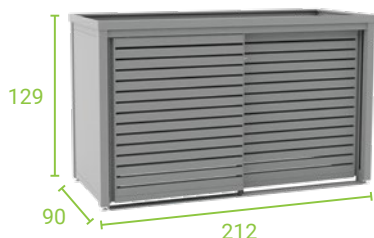

## 1/ DIMENZIJE / Š x G x V

STYLEOUT® STORE MINI  
212 x 90 x 129 cm

STYLEOUT® STORE MIDI  
237 x 124 x 144 cm

STYLEOUT® STORE MAXI  
286 x 124 x 144 cm