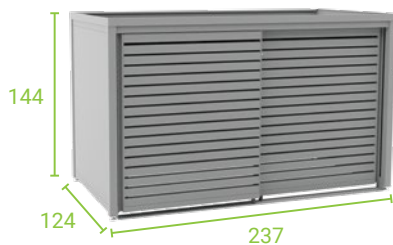

# ZUNANJA SHRAMBA Z DRSNIMI VRATI

Zunanja shramba StyleOUT® STORE je lahko postavljena skoraj povsod, saj potrebujete le ravno in trdno podlago, v katero jo lahko privijačite. Na voljo je v več barvah, da jo lahko uskladite z okolico, v katero jo boste postavili. Velika vrata se odpirajo drsno in nimajo visokega praga, zato boste predmete zlahka postavili v/iz nje.

## 1/ DIMENZIJE / Š x G x V

STYLEOUT® STORE MINI  
212 x 90 x 129 cm

STYLEOUT® STORE MIDI  
237 x 124 x 144 cm

STYLEOUT® STORE MAXI  
286 x 124 x 144 cm