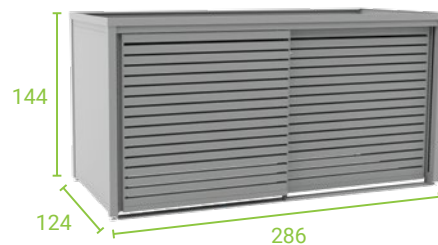

# ZUNANJA SHRAMBA Z DRSNIMI VRATI

Zunanja shramba StyleOUT® STORE je lahko postavljena skoraj povsod, saj potrebujete le ravno in trdno podlago, v katero jo lahko privijačite. Na voljo je v več barvah, da jo lahko uskladite z okolico, v katero jo boste postavili. Velika vrata se odpirajo drsno in nimajo visokega praga, zato boste predmete zlahka postavili v/iz nje.

## 1/ DIMENZIJE / Š x G x V

STYLEOUT® STORE MINI  
212 x 90 x 129 cm

STYLEOUT® STORE MIDI  
237 x 124 x 144 cm

STYLEOUT® STORE MAXI  
286 x 124 x 144 cm