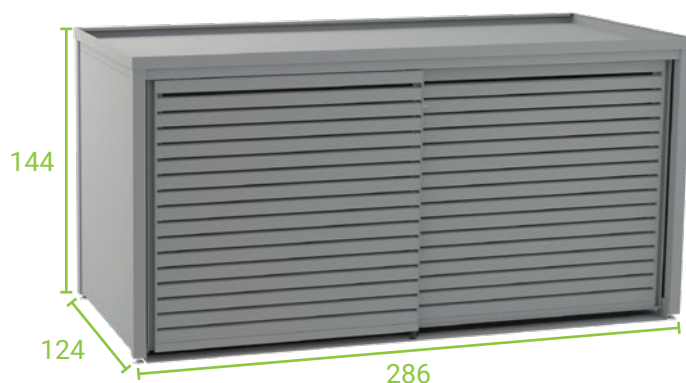

# FAHRRADSCHUPPEN MIT SCHIEBETÜREN

Die Aussenabstellkammer **StyleOUT® STORE** kann fast überall aufgebaut werden, da Sie nur einen flachen und soliden Untergrund benötigen, um sie darauf zu verschrauben. Sie ist in mehreren Farben erhältlich, so dass Sie sie der Umgebung anpassen können, in der Sie sie platzieren werden. Sie hat große Schiebetüren ohne hohe Schwelle, so dass Sie die Gegenstände leichter herausnehmen und wieder hineinstellen können.

## 1/ ABMESSUNGEN/ B x T x H

STYLEOUT® STORE MINI  
212 x 90 x 129

STYLEOUT® STORE MAXI  
286 x 124 x 144