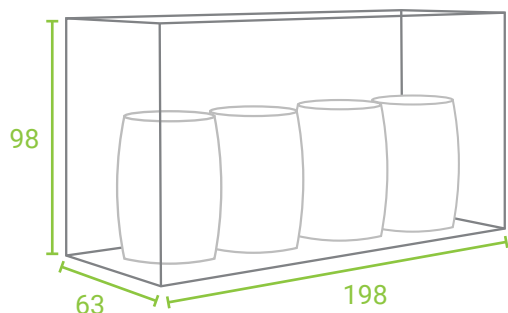

PRILAGODLJIVOST PODLAGI

Nogice so prilagodljive po višini, kar pomeni, da se lahko BioBox postavi tudi na neravno podlago.

OMEJEN DOSTOP

Že vgrajena ključavnica omogoča varno in nadzorovano shranjevanje bioloških odpadkov.

DIMENZIJE/ŠxGxV

BIOBOX 4x50 L
198 x 63 x 98 cm

BIOBOX 8x50 L
238 x 90 x 98 cm

BARVE

RAL BARVE

9006

9007

7016