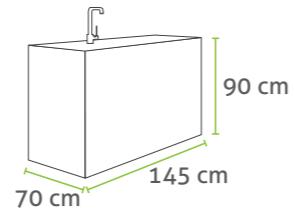

CookOUT 145