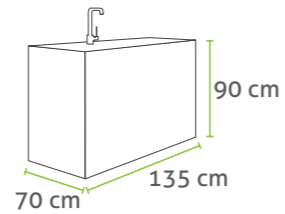

CookOUT® – VELIKOSTI

CookOUT 135