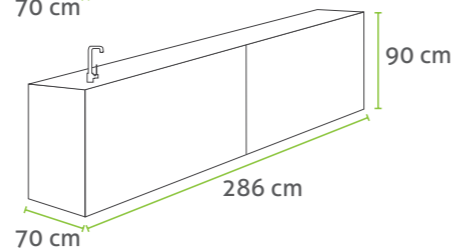

CookOUT 286