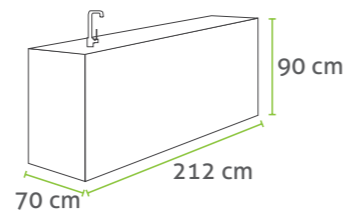

CookOUT 212