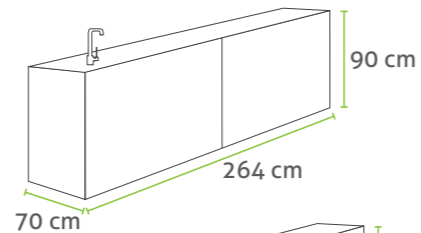

CookOUT 286

CookOUT 264