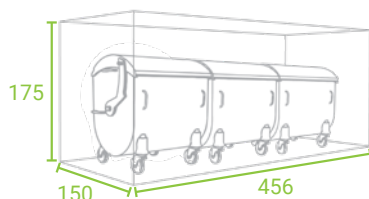

Sie können gegen Aufpreis unter verschiedenen Schließertypen wählen.

NACHHALTIGKEIT

Hochwertige Materialien brauchen keine besondere Pflege.

MÜLLBOXEN MIT BEWEGLICHER ÜBERDACHUNG

Die Müllbox StyleOUT® 1100 gebraucht man für Mülltonnen mit 1100 L Volumen und die Müllbox StyleOUT® 770 für Mülltonnen mit 770 L Volumen. Beide zeichnet eine bewegliche Überdachung aus, die sich gleichzeitig mit der Tür, mit der sie verbunden ist, geöffnet wird. Das hat zum Vorteil, dass die Müllboxen viel niedriger und leichter aufzustellen sind.

1/ MODELL

2/ ABMESSUNGEN/ B x T x H

STYLEOUT® 2x770
310 x 175 x 110

STYLEOUT® 3x770
456 x 175 x 110

STYLEOUT® 2x1100
310 x 175 x 150

STYLEOUT® 3x1100
456 x 175 x 150

3/ FARBEN

RAL FARBEN