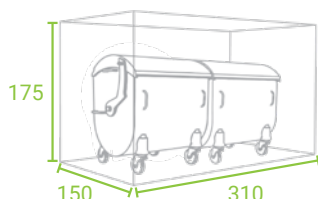

Sie können gegen Aufpreis unter verschiedenen Schließertypen wählen.

NACHHALTIGKEIT

Hochwertige Materialien brauchen keine besondere Pflege.

MÜLLBOXEN MIT BEWEGLICHER ÜBERDACHUNG

Die Müllbox StyleOUT® 1100 gebraucht man für Mülltonnen mit 1100 L Volumen und die Müllbox StyleOUT® 770 für Mülltonnen mit 770 L Volumen. Beide zeichnet eine bewegliche Überdachung aus, die sich gleichzeitig mit der Tür, mit der sie verbunden ist, geöffnet wird. Das hat zum Vorteil, dass die Müllboxen viel niedriger und leichter aufzustellen sind.

1/ MODELL

2/ ABMESSUNGEN/ B x T x H

STYLEOUT® 2x770
310 x 175 x 110

STYLEOUT® 3x770
456 x 175 x 110

STYLEOUT® 2x1100
310 x 175 x 150

STYLEOUT® 3x1100
456 x 175 x 150

3/ FARBEN

RAL FARBEN