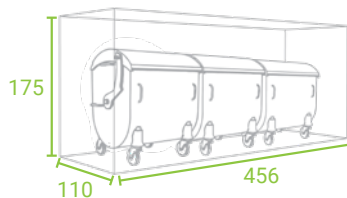

Sie können gegen Aufpreis unter verschiedenen Schließertypen wählen.

NACHHALTIGKEIT

Hochwertige Materialien brauchen keine besondere Pflege.

MÜLLBOXEN MIT BEWEGLICHER ÜBERDACHUNG

Die Müllbox StyleOUT® 1100 gebraucht man für Mülltonnen mit 1100 L Volumen und die Müllbox StyleOUT® 770 für Mülltonnen mit 770 L Volumen. Beide zeichnet eine bewegliche Überdachung aus, die sich gleichzeitig mit der Tür, mit der sie verbunden ist, geöffnet wird. Das hat zum Vorteil, dass die Müllboxen viel niedriger und leichter aufzustellen sind.

1/ MODELL

2/ ABMESSUNGEN/ B x T x H

STYLEOUT® 2x770
310 x 175 x 110

STYLEOUT® 3x770
456 x 175 x 110

STYLEOUT® 2x1100
310 x 175 x 150

STYLEOUT® 3x1100
456 x 175 x 150

3/ FARBEN

RAL FARBEN