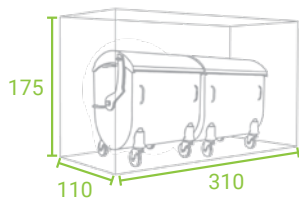

Sie können gegen Aufpreis unter verschiedenen Schließertypen wählen.

NACHHALTIGKEIT

Hochwertige Materialien brauchen keine besondere Pflege.

MÜLLBOXEN MIT BEWEGLICHER ÜBERDACHUNG

Die Müllbox StyleOUT® 1100 gebraucht man für Mülltonnen mit 1100 L Volumen und die Müllbox StyleOUT® 770 für Mülltonnen mit 770 L Volumen. Beide zeichnet eine bewegliche Überdachung aus, die sich gleichzeitig mit der Tür, mit der sie verbunden ist, geöffnet wird. Das hat zum Vorteil, dass die Müllboxen viel niedriger und leichter aufzustellen sind.

1/ MODELL

2/ ABMESSUNGEN/ B x T x H

STYLEOUT® 2x770
310 x 175 x 110

STYLEOUT® 3x770
456 x 175 x 110

STYLEOUT® 2x1100
310 x 175 x 150

STYLEOUT® 3x1100
456 x 175 x 150

3/ FARBEN

RAL FARBEN