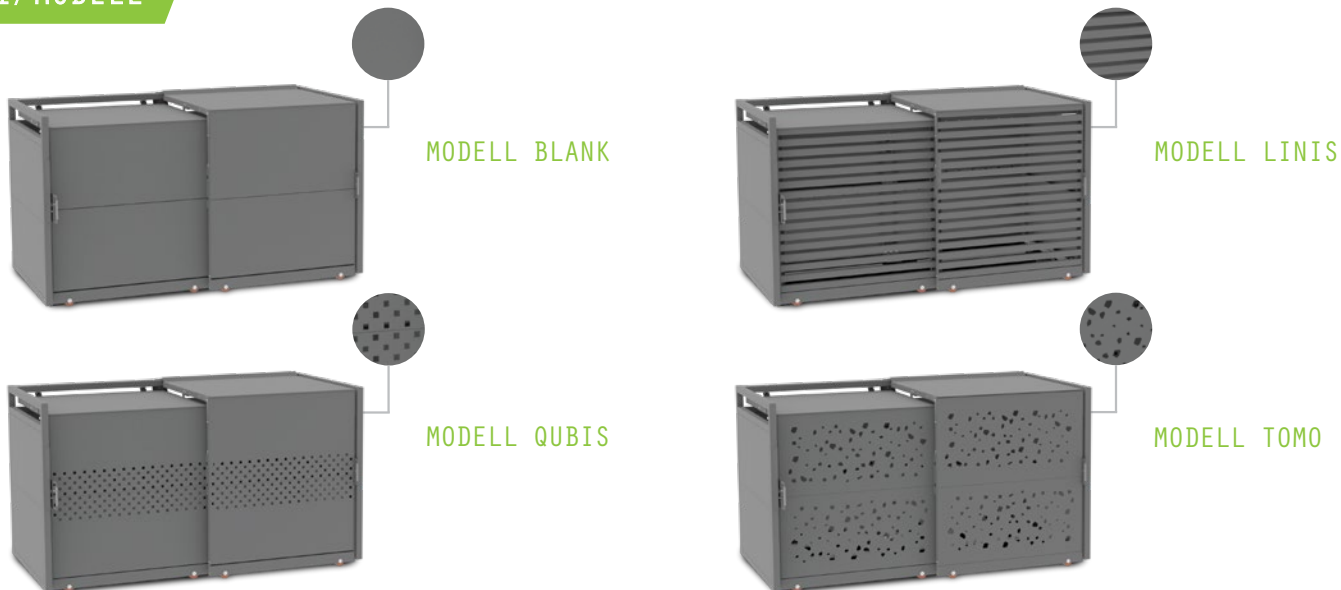

DUKINOUTDOOR

GEORDNETE AUFBEWAHRUNG VON GROSSEN MÜLLCONTAINERN MIT **STYLEOUT® 770/1100**

Verstecken Sie Ihre Abfallbehälter einfach vor neugierigen Blicken und halten Sie Ihre Umgebung aufgeräumt mit dem StyleOUT® 770/1100.

SCHIEBE- ABDECKUNG

Die Schiebeabdeckung ermöglicht einen einfachen und schnellen Zugriff zu Ihrem Behälter.

ENTSPRECHENDE HÖHE

Es eignet sich für den Einbau in urbanen Umgebungen.

ABSCHLIEß- MÖGLICHKEITEN

Sie können gegen Aufpreis unter verschiedenen Schließertypen wählen.

NACHHALTIGKEIT

Hochwertige Materialien brauchen keine besondere Pflege.

MÜLLBOXEN MIT BEWEGLICHER ÜBERDACHUNG

Die Müllbox StyleOUT® 1100 gebraucht man für Mülltonnen mit 1100 L Volumen und die Müllbox StyleOUT® 770 für Mülltonnen mit 770 L Volumen. Beide zeichnet eine bewegliche Überdachung aus, die sich gleichzeitig mit der Tür, mit der sie verbunden ist, geöffnet wird. Das hat zum Vorteil, dass die Müllboxen viel niedriger und leichter aufzustellen sind.

1/ MODELL

2/ ABMESSUNGEN/ B x T x H

STYLEOUT® 2x770
310 x 175 x 110

STYLEOUT® 3x770
456 x 175 x 110

STYLEOUT® 2x1100
310 x 175 x 150

STYLEOUT® 3x1100
456 x 175 x 150

3/ FARBEN

RAL FARBEN