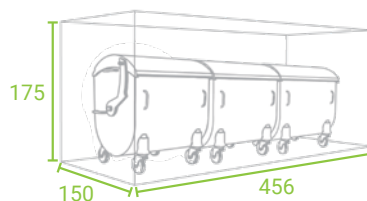

NACHHALTIGKEIT

Hochwertige Materialien brauchen keine besondere Pflege.

MÜLLBOXEN MIT BEWEGLICHER ÜBERDACHUNG

Die Müllbox StyleOUT® 1100 gebraucht man für Mülltonnen mit 1100 L Volumen und die Müllbox StyleOUT® 770 für Mülltonnen mit 770 L Volumen. Beide zeichnet eine bewegliche Überdachung aus, die gleichzeitig mit der Tür, mit der sie verbunden ist, geöffnet wird. Das hat zum Vorteil, dass die Müllboxen viel niedriger und leichter aufzustellen sind.

1/ MODELL

MODELL BLANK

MODELL LINIS

MODELL QUBIS

MODELL TOMO

2/ ABMESSUNGEN/ B x T x H

STYLEOUT® 2x770
310 x 175 x 110

STYLEOUT® 3x770
456 x 175 x 110

STYLEOUT® 2x1100
310 x 175 x 150

STYLEOUT® 3x1100
456 x 175 x 150

3/ FARBEN

RAL FARBEN

9006

9007

7016

DB703