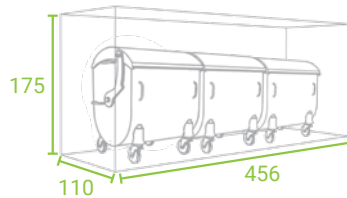

NACHHALTIGKEIT

Hochwertige Materialien brauchen keine besondere Pflege.

MÜLLBOXEN MIT BEWEGLICHER ÜBERDACHUNG

Die Müllbox StyleOUT® 1100 gebraucht man für Mülltonnen mit 1100 L Volumen und die Müllbox StyleOUT® 770 für Mülltonnen mit 770 L Volumen. Beide zeichnet eine bewegliche Überdachung aus, die gleichzeitig mit der Tür, mit der sie verbunden ist, geöffnet wird. Das hat zum Vorteil, dass die Müllboxen viel niedriger und leichter aufzustellen sind.

1/ MODELL

MODELL BLANK

MODELL LINIS

MODELL QUBIS

MODELL TOMO

2/ ABMESSUNGEN/ B x T x H

STYLEOUT® 2x770
310 x 175 x 110

STYLEOUT® 3x770
456 x 175 x 110

STYLEOUT® 2x1100
310 x 175 x 150

STYLEOUT® 3x1100
456 x 175 x 150

3/ FARBEN

RAL FARBEN

9006

9007

7016

DB703