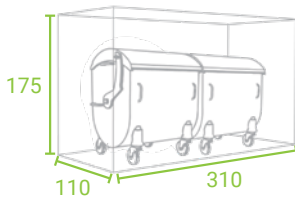

NACHHALTIGKEIT

Hochwertige Materialien brauchen keine besondere Pflege.

MÜLLBOXEN MIT BEWEGLICHER ÜBERDACHUNG

Die Müllbox StyleOUT® 1100 gebraucht man für Mülltonnen mit 1100 L Volumen und die Müllbox StyleOUT® 770 für Mülltonnen mit 770 L Volumen. Beide zeichnet eine bewegliche Überdachung aus, die gleichzeitig mit der Tür, mit der sie verbunden ist, geöffnet wird. Das hat zum Vorteil, dass die Müllboxen viel niedriger und leichter aufzustellen sind.

1/ MODELL

MODELL BLANK

MODELL LINIS

MODELL QUBIS

MODELL TOMO

2/ ABMESSUNGEN/ B x T x H

STYLEOUT® 2x770
310 x 175 x 110

STYLEOUT® 3x770
456 x 175 x 110

STYLEOUT® 2x1100
310 x 175 x 150

STYLEOUT® 3x1100
456 x 175 x 150

3/ FARBEN

RAL FARBEN

9006

9007

7016

DB703