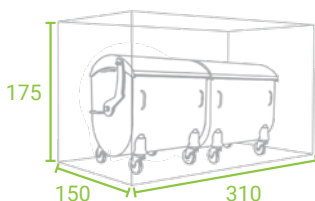

NACHHALTIGKEIT

Hochwertige Materialien brauchen keine besondere Pflege.

MÜLLBOXEN MIT BEWEGLICHER ÜBERDACHUNG

Die Müllbox StyleOUT® 1100 gebraucht man für Mülltonnen mit 1100 L Volumen und die Müllbox StyleOUT® 770 für Mülltonnen mit 770 L Volumen. Beide zeichnet eine bewegliche Überdachung aus, die gleichzeitig mit der Tür, mit der sie verbunden ist, geöffnet wird. Das hat zum Vorteil, dass die Müllboxen viel niedriger und leichter aufzustellen sind.

1/ MODELL

MODELL BLANK

MODELL LINIS

MODELL QUBIS

MODELL TOMO

2/ ABMESSUNGEN/ B x T x H

STYLEOUT® 2x770
310 x 175 x 110

STYLEOUT® 3x770
456 x 175 x 110

STYLEOUT® 2x1100
310 x 175 x 150

STYLEOUT® 3x1100
456 x 175 x 150

3/ FARBEN

RAL FARBEN

9006

9007

7016

DB703