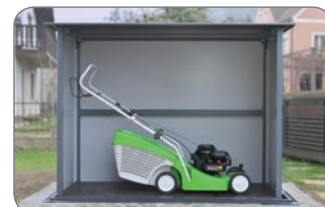

HIDEOUT

UREJENO OKOLJE BREZ VIDNIH ZBIRALNIKOV ODPADKOV

DUKINOUTDOOR

Polepšajte okolico vaše hiše, poslovnega prostora ali turističnega objekta in se odločite za unikatno rešitev, s katero naredite posode za odpadke nevidne.

SODOBNI ZBIRALNIKI ZA ODPADKE, VGRAJENI POD ZEMLJO

Potopni smetarnik **HIDEOUT** je unikatno rešitev, ki **polepša vašo okolico** in **preprečuje nekontroliran dostop** do zabojnikov za odpadke. Z njim bodo zabojniki shranjeni pod zemljo, dostop do njih pa je omogočen **preko daljinskega upravljalnika ali stikala**, kar dostop poenostavlja, hkrati pa preprečuje neželeno odlaganje odpadkov.