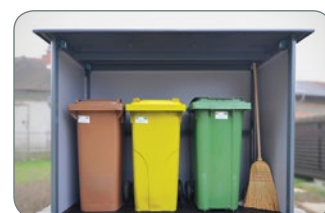

HIDEOUT

UREJENO OKOLJE BREZ VIDNIH ZBIRALNIKOV ODPADKOV

DUKINOUTDOOR

Polepšajte okolico vaše hiše, poslovnega prostora ali turističnega objekta in se odločite za unikatno rešitev, s katero naredite posode za odpadke nevidne.

SODOBNI ZBIRALNIKI ZA ODPADKE, VGRAJENI POD ZEMLJO

Potopni smetarnik **HIDEOUT** je unikatno rešitev, ki **polepša vašo okolico** in **preprečuje nekontroliran dostop** do zabojnikov za odpadke. Z njim bodo zabojniki shranjeni pod zemljo, dostop do njih pa je omogočen **preko daljinskega upravljalnika ali stikala**, kar dostop poenostavlja, hkrati pa preprečuje neželeno odlaganje odpadkov.