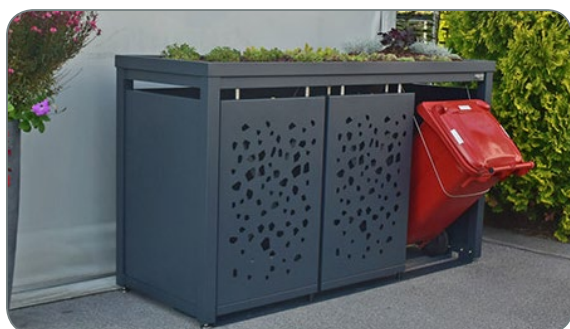

Ausgestattet mit System zum leichteren Befüllen der Müllbehälter.

Das Dach kann man beliebig gestalten.

Hochwertige Materialien brauchen keine besondere Pflege.

STYLEOUT® lässt sich mit Nivellierfüßen auf Unebenheiten des Bodens perfekt anpassen.

STYLEOUT® Mülltonnenboxen mit Stil!

Modell BLANK – für 2x120L Mülltonnen
Farbe: RAL 7040

Modell LINIS – für 2x120L Mülltonnen
Aluminiumleiste: RAL 9003

Modell QUBIS – für 3x120L Mülltonnen
Farben: RAL 7016 und RAL 9006

Modell LINIS – für 3x120L Mülltonnen
Farbe: RAL 7016

Modell TOMO – für 3x120L Mülltonnen
Farbe: RAL 7016

Modell LINIS – für 4x240L Mülltonnen
Aluminiumleiste: Holzimitat Kirschbaum hell

5 GRÜNDE, DIE FÜR DAS PRODUKT STYLEOUT SPRECHEN