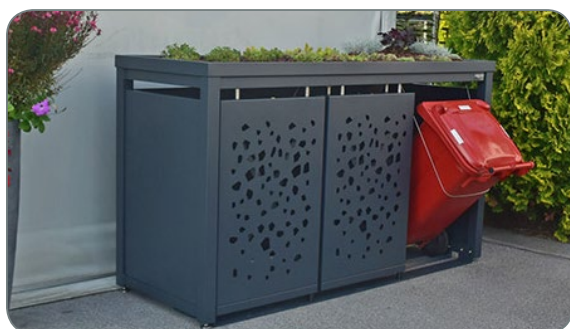

UREJENO OKOLJE S STILSKO OGRAJENIMI KOŠI ZA ODPADKE

DUKINOUTDOOR

*Tudi vas ob pogledu na lepo urejeno okolico zmotijo koši za smeti?
Imamo enostavno in dovršeno rešitev.*

Sistem za nagibanje košev za lažje polnjenje posode.

Streho smetarnika je možno zasaditi in ga tako še bolj povezati z okolico.

Kvalitetni materiali ne potrebujejo vzdrževanja.

Nivelirne nogice omogočajo postavitve tudi na neravnih tleh.

Model BLANK (brez izseka)
Za 2x120L zabojnike. Barva: RAL 7040

Model LINIS – za 2x120L zabojnike
Aluminijaste letvice v barvi RAL 9003

Model QUBIS (izsekani kvadrati)
Za 3x120L zabojnike Barva: RAL 7016 in RAL 9006

Model LINIS – za 3x120L zabojnike
Barva: RAL 7016

Model TOMO (izsekane nepravilne oblike)
Za 3x120L zabojnike. Barva: RAL 7016

Model LINIS – za 4x240L zabojnike
Aluminijaste letvice v imitaciji lesa DEKOR 4

5 RAZLOGOV ZAKAJ SE ODLOČITI ZA SMETARNIK STYLEOUT

- Urejen videz okolice,
- barvne kombinacije in imitacije lesa po vaši izbiri,
- posode za smeti so zavarovane pred vetrom, direktnim soncem in drugimi vremenskimi vplivi,
- enostavna postavitvev - možnost prilagajanja tudi neravni podlagi,
- možnost zaklepanja – dostop imate samo vi.