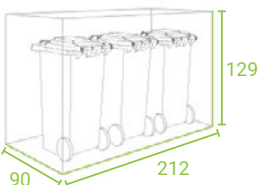

1/ MODEL

MODEL BLANK
vrata iz alu plošče

MODEL LINIS
vrata iz alu letvic

MODEL QUBIS
alu vrata z izsekanimi kvadrati

MODEL TOMO
alu vrata z izseki nepravilnih oblik

2/ DIMENZIJE / š x g x v

STYLEOUT 2x120
135 x 74 x 114 cm

STYLEOUT 3x120
196 x 74 x 114 cm

STYLEOUT 4x120
265 x 74 x 114 cm

STYLEOUT 2x240
145 x 90 x 129 cm

STYLEOUT 3x240
212 x 90 x 129 cm

STYLEOUT 4x240
287 x 90 x 129 cm

3/ BARVE

RAL BARVE

9006