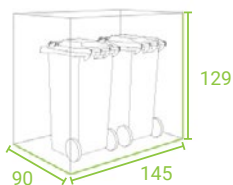

1/ MODEL

MODEL BLANK
vrata iz alu plošče

MODEL LINIS
vrata iz alu letvic

MODEL QUBIS
alu vrata z izsekanimi kvadrati

MODEL TOMO
alu vrata z izseki nepravilnih oblik

2/ DIMENZIJE / š x g x v

STYLEOUT 2x120
135 x 74 x 114 cm

STYLEOUT 3x120
196 x 74 x 114 cm

STYLEOUT 4x120
265 x 74 x 114 cm

STYLEOUT 2x240
145 x 90 x 129 cm

STYLEOUT 3x240
212 x 90 x 129 cm

STYLEOUT 4x240
287 x 90 x 129 cm

3/ BARVE

RAL BARVE

9006