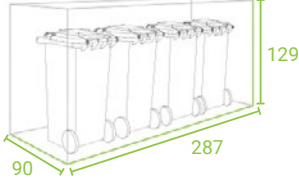

STYLEOUT 3x120
196 x 74 x 114 cm

STYLEOUT 4x120
265 x 74 x 114 cm

STYLEOUT 2x240
145 x 90 x 129 cm

STYLEOUT 3x240
212 x 90 x 129 cm

STYLEOUT 4x240
287 x 90 x 129 cm

3/ BARVE

RAL BARVE

9006