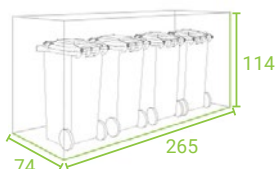

1/ MODEL

MODEL BLANK
vrata iz alu plošče

MODEL LINIS
vrata iz alu letvic

MODEL QUBIS
alu vrata z izsekanimi kvadrati

MODEL TOMO
alu vrata z izseki nepravilnih oblik

2/ DIMENZIJE / š x g x v

STYLEOUT 2x120
135 x 74 x 114 cm

STYLEOUT 3x120
196 x 74 x 114 cm

STYLEOUT 4x120
265 x 74 x 114 cm

STYLEOUT 2x240
145 x 90 x 129 cm

STYLEOUT 3x240
212 x 90 x 129 cm

STYLEOUT 4x240
287 x 90 x 129 cm

3/ BARVE

RAL BARVE

9006