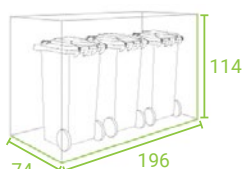

1/ MODEL

MODEL BLANK
vrata iz alu plošče

MODEL LINIS
vrata iz alu letvic

MODEL QUBIS
alu vrata z izsekanimi kvadrati

MODEL TOMO
alu vrata z izseki nepravilnih oblik

2/ DIMENZIJE / š x g x v

STYLEOUT 2x120
135 x 74 x 114 cm

STYLEOUT 3x120
196 x 74 x 114 cm

STYLEOUT 4x120
265 x 74 x 114 cm

STYLEOUT 2x240
145 x 90 x 129 cm

STYLEOUT 3x240
212 x 90 x 129 cm

STYLEOUT 4x240
287 x 90 x 129 cm

3/ BARVE

RAL BARVE

9006