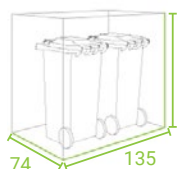

1/ MODEL

MODEL BLANK
vrata iz alu plošče

MODEL LINIS
vrata iz alu letvic

MODEL QUBIS
alu vrata z izsekanimi kvadrati

MODEL TOMO
alu vrata z izseki nepravilnih oblik

2/ DIMENZIJE / š x g x v

STYLEOUT 2x120
135 x 74 x 114 cm

STYLEOUT 3x120
196 x 74 x 114 cm

STYLEOUT 4x120
265 x 74 x 114 cm

STYLEOUT 2x240
145 x 90 x 129 cm

STYLEOUT 3x240
212 x 90 x 129 cm

STYLEOUT 4x240
287 x 90 x 129 cm

3/ BARVE

RAL BARVE

9006