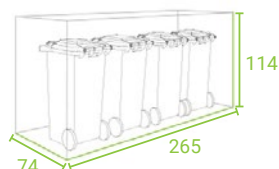

1/MODEL

MODEL BLANK
vrata iz alu plošče

MODEL LINIS
vrata iz alu letvic

MODEL QUBIS
alu vrata z izsekanimi kvadrati

MODEL TOMO
alu vrata z izseki nepravilnih oblik

2/DIMENZIJE/š x g x v

STYLEOUT 2x120
135 x 74 x 114 cm

STYLEOUT 3x120
196 x 74 x 114 cm

STYLEOUT 4x120
265 x 74 x 114 cm

STYLEOUT 2x240
145 x 90 x 129 cm

STYLEOUT 3x240
212 x 90 x 129 cm

STYLEOUT 4x240
287 x 90 x 129 cm

3/BARVE

RAL BARVE

9006