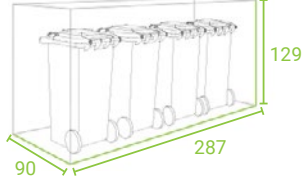

STYLEOUT 3x120
196 x 74 x 114 cm

STYLEOUT 4x120
265 x 74 x 114 cm

STYLEOUT 2x240
145 x 90 x 129 cm

STYLEOUT 3x240
212 x 90 x 129 cm

STYLEOUT 4x240
287 x 90 x 129 cm

3/BARVE

RAL BARVE

9006