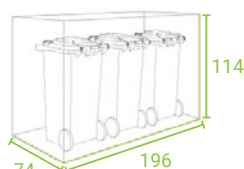

1/MODEL

MODEL BLANK
vrata iz alu plošče

MODEL LINIS
vrata iz alu letvic

MODEL QUBIS
alu vrata z izsekanimi kvadrati

MODEL TOMO
alu vrata z izseki nepravilnih oblik

2/DIMENZIJE/š x g x v

STYLEOUT 2x120
135 x 74 x 114 cm

STYLEOUT 3x120
196 x 74 x 114 cm

STYLEOUT 4x120
265 x 74 x 114 cm

STYLEOUT 2x240
145 x 90 x 129 cm

STYLEOUT 3x240
212 x 90 x 129 cm

STYLEOUT 4x240
287 x 90 x 129 cm

3/BARVE

RAL BARVE

9006