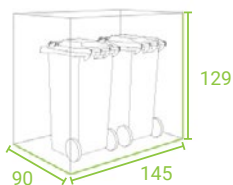

1/MODEL

MODEL BLANK
vrata iz alu plošče

MODEL LINIS
vrata iz alu letvic

MODEL QUBIS
alu vrata z izsekanimi kvadrati

MODEL TOMO
alu vrata z izseki nepravilnih oblik

2/DIMENZIJE/š x g x v

STYLEOUT 2x120
135 x 74 x 114 cm

STYLEOUT 3x120
196 x 74 x 114 cm

STYLEOUT 4x120
265 x 74 x 114 cm

STYLEOUT 2x240
145 x 90 x 129 cm

STYLEOUT 3x240
212 x 90 x 129 cm

STYLEOUT 4x240
287 x 90 x 129 cm

3/BARVE

RAL BARVE

9006