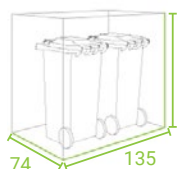

1/MODEL

MODEL BLANK
vrata iz alu plošče

MODEL LINIS
vrata iz alu letvic

MODEL QUBIS
alu vrata z izsekanimi kvadrati

MODEL TOMO
alu vrata z izseki nepravilnih oblik

2/DIMENZIJE/š x g x v

STYLEOUT 2x120
135 x 74 x 114 cm

STYLEOUT 3x120
196 x 74 x 114 cm

STYLEOUT 4x120
265 x 74 x 114 cm

STYLEOUT 2x240
145 x 90 x 129 cm

STYLEOUT 3x240
212 x 90 x 129 cm

STYLEOUT 4x240
287 x 90 x 129 cm

3/BARVE

RAL BARVE

9006