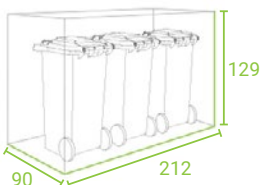

1/MODEL

MODEL BLANK
vrata iz alu plošče

MODEL LINIS
vrata iz alu letvic

MODEL QUBIS
alu vrata z izsekanimi kvadrati

MODEL TOMO
alu vrata z izseki nepravilnih oblik

2/DIMENZIJE/š x g x v

STYLEOUT 2x120
135 x 74 x 114 cm

STYLEOUT 3x120
196 x 74 x 114 cm

STYLEOUT 4x120
265 x 74 x 114 cm

STYLEOUT 2x240
145 x 90 x 129 cm

STYLEOUT 3x240
212 x 90 x 129 cm

STYLEOUT 4x240
287 x 90 x 129 cm

3/BARVE

RAL BARVE

9006