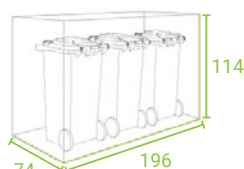

1/MODEL

MODEL BLANK
vrata iz alu plošče

MODEL LINIS
vrata iz alu letvic

MODEL QUBIS
alu vrata z izsekanimi kvadrati

MODEL TOMO
alu vrata z izseki nepravilnih oblik

2/DIMENZIJE/š x g x v

STYLEOUT 2x120
135 x 74 x 114 cm

STYLEOUT 3x120
196 x 74 x 114 cm

STYLEOUT 4x120
265 x 74 x 114 cm

STYLEOUT 2x240
145 x 90 x 129 cm

STYLEOUT 3x240
212 x 90 x 129 cm

STYLEOUT 4x240
287 x 90 x 129 cm

3/BARVE

RAL BARVE

DEKOR (samo za letvice - model LINIS)