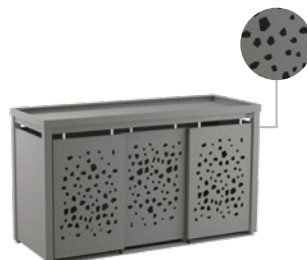

Streho smetarnika je možno zasaditi in ga tako še bolj povezati z okolico.

PRILAGODLJIV TERENU

Nivelirne nogice omogočajo postavitev tudi na neravnih tleh.

ENOSTAVEN DOSTOP

Sistem za nagibanje košev za lažje odlaganje odpadkov

TRAJNOST

Kakovostni materiali in izdelava zagotavljajo dolgotrajno uporabo in enostavnost vzdrževanja.

PRILAGODIMO SE VAŠIM ŽELJAM

S smetarnikom StyleOUT® 120/240 bo vaša okolica postala bolj urejena, zabojniki za odpadke pa zaščiteni pred vetrom, dežjem, snegom in ostalimi vremenskimi pojavi. Smetarniki so izdelani v štirih različnih modelih in šest različnih velikosti. Izbira smetarnika je odvisna od števila in velikosti zabojnikov, ki jih želite skriti.

1/MODEL

MODEL BLANK
vrata iz alu plošče

MODEL LINIS
vrata iz alu letvic

MODEL QUBIS
alu vrata z izsekanimi kvadrati

MODEL TOMO
alu vrata z izseki nepravilnih oblik

2/DIMENZIJE/š x g x v

STYLEOUT 2x120
135 x 74 x 114 cm

STYLEOUT 3x120
196 x 74 x 114 cm

STYLEOUT 4x120
265 x 74 x 114 cm

STYLEOUT 2x240
145 x 90 x 129 cm

STYLEOUT 3x240
212 x 90 x 129 cm

STYLEOUT 4x240
287 x 90 x 129 cm

3/BARVE

RAL BARVE

DEKOR (samo za letvice - model LINIS)