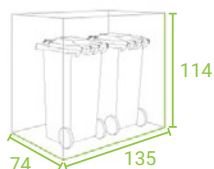

1/MODEL

MODEL BLANK
vrata iz alu plošče

MODEL LINIS
vrata iz alu letvic

MODEL QUBIS
alu vrata z izsekanimi kvadrati

MODEL TOMO
alu vrata z izseki nepravilnih oblik

2/DIMENZIJE/š x g x v

STYLEOUT 2x120
135 x 74 x 114 cm

STYLEOUT 3x120
196 x 74 x 114 cm

STYLEOUT 4x120
265 x 74 x 114 cm

STYLEOUT 2x240
145 x 90 x 129 cm

STYLEOUT 3x240
212 x 90 x 129 cm

STYLEOUT 4x240
287 x 90 x 129 cm

3/BARVE

RAL BARVE

DEKOR (samo za letvice - model LINIS)