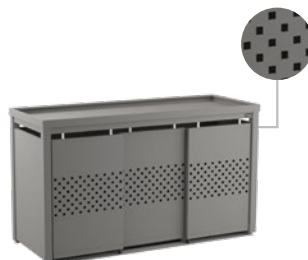

Streho smetarnika je možno zasaditi in ga tako še bolj povezati z okolico.

PRILAGODLJIV TERENU

Nivelirne nogice omogočajo postavitev tudi na neravnih tleh.

ENOSTAVEN DOSTOP

Sistem za nagibanje košev za lažje odlaganje odpadkov

TRAJNOST

Kakovostni materiali in izdelava zagotavljajo dolgotrajno uporabo in enostavnost vzdrževanja.

PRILAGODIMO SE VAŠIM ŽELJAM

S smetarnikom StyleOUT® 120/240 bo vaša okolica postala bolj urejena, zabojniki za odpadke pa zaščiteni pred vetrom, dežjem, snegom in ostalimi vremenskimi pojavi. Smetarniki so izdelani v štirih različnih modelih in šest različnih velikosti. Izbira smetarnika je odvisna od števila in velikosti zabojnikov, ki jih želite skriti.

1/MODEL

MODEL BLANK
vrata iz alu plošče

MODEL LINIS
vrata iz alu letvic

MODEL QUBIS
alu vrata z izsekanimi kvadrati

MODEL TOMO
alu vrata z izseki nepravilnih oblik

2/DIMENZIJE/š x g x v

STYLEOUT 2x120
135 x 74 x 114 cm