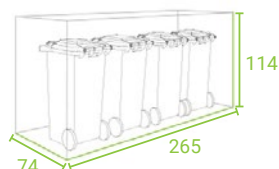

1/MODEL

MODEL BLANK
vrata iz alu plošče

MODEL LINIS
vrata iz alu letvic

MODEL QUBIS
alu vrata z izsekanimi kvadrati

MODEL TOMO
alu vrata z izseki nepravilnih oblik

2/DIMENZIJE/š x g x v

STYLEOUT 2x120
135 x 74 x 114 cm

STYLEOUT 3x120
196 x 74 x 114 cm

STYLEOUT 4x120
265 x 74 x 114 cm

STYLEOUT 2x240
145 x 90 x 129 cm

STYLEOUT 3x240
212 x 90 x 129 cm

STYLEOUT 4x240
287 x 90 x 129 cm

3/BARVE

RAL BARVE

DEKOR (samo za letvice - model LINIS)