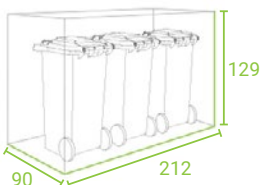

1/MODEL

MODEL BLANK
vrata iz alu plošče

MODEL LINIS
vrata iz alu letvic

MODEL QUBIS
alu vrata z izsekanimi kvadrati

MODEL TOMO
alu vrata z izseki nepravilnih oblik

2/DIMENZIJE/š x g x v

STYLEOUT 2x120
135 x 74 x 114 cm

STYLEOUT 3x120
196 x 74 x 114 cm

STYLEOUT 4x120
265 x 74 x 114 cm

STYLEOUT 2x240
145 x 90 x 129 cm

STYLEOUT 3x240
212 x 90 x 129 cm

STYLEOUT 4x240
287 x 90 x 129 cm

3/BARVE

RAL BARVE

DEKOR (samo za letvice - model LINIS)