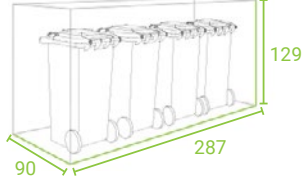

STYLEOUT 3x120
196 x 74 x 114 cm

STYLEOUT 4x120
265 x 74 x 114 cm

STYLEOUT 2x240
145 x 90 x 129 cm

STYLEOUT 3x240
212 x 90 x 129 cm

STYLEOUT 4x240
287 x 90 x 129 cm

3/BARVE

RAL BARVE

DEKOR (samo za letvice - model LINIS)