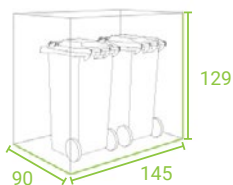

1/MODEL

MODEL BLANK
vrata iz alu plošče

MODEL LINIS
vrata iz alu letvic

MODEL QUBIS
alu vrata z izsekanimi kvadrati

MODEL TOMO
alu vrata z izseki nepravilnih oblik

2/DIMENZIJE/š x g x v

STYLEOUT 2x120
135 x 74 x 114 cm

STYLEOUT 3x120
196 x 74 x 114 cm

STYLEOUT 4x120
265 x 74 x 114 cm

STYLEOUT 2x240
145 x 90 x 129 cm

STYLEOUT 3x240
212 x 90 x 129 cm

STYLEOUT 4x240
287 x 90 x 129 cm

3/BARVE

RAL BARVE

DEKOR (samo za letvice - model LINIS)