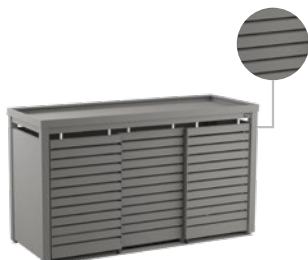

Streho smetarnika je možno zasaditi in ga tako še bolj povezati z okolico.

PRILAGODLJIV TERENU

Nivelirne nogice omogočajo postavitev tudi na neravnih tleh.

ENOSTAVEN DOSTOP

Sistem za nagibanje košev za lažje odlaganje odpadkov

TRAJNOST

Kakovostni materiali in izdelava zagotavljajo dolgotrajno uporabo in enostavnost vzdrževanja.

PRILAGODIMO SE VAŠIM ŽELJAM

S smetarnikom StyleOUT® 120/240 bo vaša okolica postala bolj urejena, zabojniki za odpadke pa zaščiteni pred vetrom, dežjem, snegom in ostalimi vremenskimi pojavi. Smetarniki so izdelani v štirih različnih modelih in šest različnih velikosti. Izbira smetarnika je odvisna od števila in velikosti zabojnikov, ki jih želite skriti.

1/MODEL

MODEL BLANK
vrata iz alu plošče

MODEL LINIS
vrata iz alu letvic

MODEL QUBIS
alu vrata z izsekanimi kvadrati

MODEL TOMO
alu vrata z izseki nepravilnih oblik

2/DIMENZIJE/š x g x v

STYLEOUT 2x120
135 x 74 x 114 cm

STYLEOUT 3x120
196 x 74 x 114 cm

STYLEOUT 4x120
265 x 74 x 114 cm

STYLEOUT 2x240
145 x 90 x 129 cm

STYLEOUT 3x240
212 x 90 x 129 cm

STYLEOUT 4x240
287 x 90 x 129 cm

3/BARVE

RAL BARVE

DEKOR (samo za letvice - model LINIS)