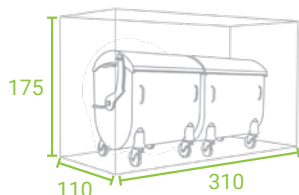

TRAJNOST

Kakovostni materiali in kakovostna izdelava zagotavljajo dolgotrajno uporabo in enostavnost vzdrževanja.

SMETARNIK S PREMIČNO STREHO

Smetarniki StyleOUT® 1100 so namenjeni shranjevanju do 1100 L posod za odpadke, medtem ko so smetarniki StyleOUT® 770 nekoliko ožji in so primerni za posode do 770 L. Odlikuje jih premična streha, ki se odpira skupaj z vrati, zaradi česar je možen enostaven dostop do zabojnikov, hkrati pa so smetarniki bistveno nižji.

1/ MODELI

MODEL BLANK
vrata iz alu plošče

MODEL LINIS
vrata iz alu letvic

MODEL QUBIS
alu vrata z izsekanimi kvadrati

MODEL TOMO
alu vrata z izseki nepravilnih oblik

2/ DIMENZIJE/Š x G x V

STYLEOUT® 2x770
310 x 175 x 110

STYLEOUT® 3x770
456 x 175 x 110

STYLEOUT® 2x1100
310 x 175 x 150

STYLEOUT® 3x1100
456 x 175 x 150

3/ BARVE

RAL BARVE

9006

9007

7016