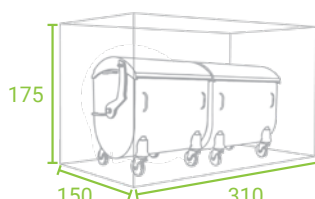

TRAJNOST

Kakovostni materiali in kakovostna izdelava zagotavljajo dolgotrajno uporabo in enostavnost vzdrževanja.

SMETARNIK S PREMIČNO STREHO

Smetarniki StyleOUT® 1100 so namenjeni shranjevanju do 1100 L posod za odpadke, medtem ko so smetarniki StyleOUT® 770 nekoliko ožji in so primerni za posode do 770 L. Odlikuje jih premična streha, ki se odpira skupaj z vrati, zaradi česar je možen enostaven dostop do zabojnikov, hkrati pa so smetarniki bistveno nižji.

1/ MODELI

MODEL BLANK
vrata iz alu plošče

MODEL LINIS
vrata iz alu letvic

MODEL QUBIS
alu vrata z izsekanimi kvadrati

MODEL TOMO
alu vrata z izseki nepravilnih oblik

2/ DIMENZIJE/Š x G x V

STYLEOUT® 2x770
310 x 175 x 110

STYLEOUT® 3x770
456 x 175 x 110

STYLEOUT® 2x1100
310 x 175 x 150

STYLEOUT® 3x1100
456 x 175 x 150

3/ BARVE

RAL BARVE

9006

9007

7016