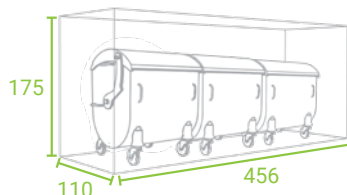

TRAJNOST

Kakovostni materiali in kakovostna izdelava zagotavljajo dolgotrajno uporabo in enostavnost vzdrževanja.

SMETARNIK S PREMIČNO STREHO

Smetarniki StyleOUT® 1100 so namenjeni shranjevanju do 1100 L posod za odpadke, medtem ko so smetarniki StyleOUT® 770 nekoliko ožji in so primerni za posode do 770 L. Odlikuje jih premična streha, ki se odpira skupaj z vrati, zaradi česar je možen enostaven dostop do zabojnikov, hkrati pa so smetarniki bistveno nižji.

1/ MODELI

MODEL BLANK
vrata iz alu plošče

MODEL LINIS
vrata iz alu letvic

MODEL QUBIS
alu vrata z izsekanimi kvadrati

MODEL TOMO
alu vrata z izseki nepravilnih oblik

2/ DIMENZIJE/Š x G x V

STYLEOUT® 2x770
310 x 175 x 110

STYLEOUT® 3x770
456 x 175 x 110

STYLEOUT® 2x1100
310 x 175 x 150

STYLEOUT® 3x1100
456 x 175 x 150

3/ BARVE

RAL BARVE

9006

9007

7016