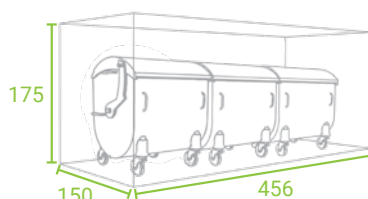

TRAJNOST

Kakovostni materiali in kakovostna izdelava zagotavljajo dolgotrajno uporabo in enostavnost vzdrževanja.

SMETARNIK S PREMIČNO STREHO

Smetarniki StyleOUT® 1100 so namenjeni shranjevanju do 1100 L posod za odpadke, medtem ko so smetarniki StyleOUT® 770 nekoliko ožji in so primerni za posode do 770 L. Odlikuje jih premična streha, ki se odpira skupaj z vrati, zaradi česar je možen enostaven dostop do zabojnikov, hkrati pa so smetarniki bistveno nižji.

1/ MODELI

MODEL BLANK
vrata iz alu plošče

MODEL LINIS
vrata iz alu letvic

MODEL QUBIS
alu vrata z izsekanimi kvadrati

MODEL TOMO
alu vrata z izseki nepravilnih oblik

2/ DIMENZIJE/Š x G x V

STYLEOUT® 2x770
310 x 175 x 110

STYLEOUT® 3x770
456 x 175 x 110

STYLEOUT® 2x1100
310 x 175 x 150

STYLEOUT® 3x1100
456 x 175 x 150

3/ BARVE

RAL BARVE

9006

9007

7016