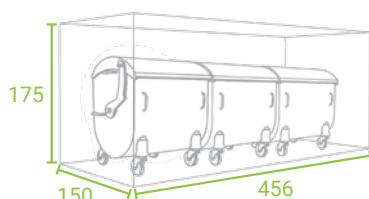

TRAJNOST

Kakovostni materiali in kakovostna izdelava zagotavljajo dolgotrajno uporabo in enostavnost vzdrževanja.

SMETARNIK S PREMIČNO STREHO

Smetarniki StyleOUT® 1100 so namenjeni shranjevanju do 1100 L posod za odpadke, medtem ko so smetarniki StyleOUT® 770 nekoliko ožji in so primerni za posode do 770 L. Odlikuje jih premična streha, ki se odpira skupaj z vrati, zaradi česar je možen enostaven dostop do zabojnikov, hkrati pa so smetarniki bistveno nižji.

1/ MODELI

MODEL BLANK
vrata iz alu plošče

MODEL LINIS
vrata iz alu letvic

MODEL QUBIS
alu vrata z izsekanimi kvadrati

MODEL TOMO
alu vrata z izseki nepravilnih oblik

2/ DIMENZIJE / Š x G x V

STYLEOUT® 2x770
310 x 175 x 110

STYLEOUT® 3x770
456 x 175 x 110

STYLEOUT® 2x1100
310 x 175 x 150

STYLEOUT® 3x1100
456 x 175 x 150

3/ BARVE

RAL BARVE

9006

9007

7016