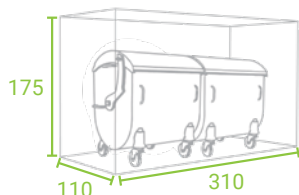

TRAJNOST

Kakovostni materiali in kakovostna izdelava zagotavljajo dolgotrajno uporabo in enostavnost vzdrževanja.

SMETARNIK S PREMIČNO STREHO

Smetarniki StyleOUT® 1100 so namenjeni shranjevanju do 1100 L posod za odpadke, medtem ko so smetarniki StyleOUT® 770 nekoliko ožji in so primerni za posode do 770 L. Odlikuje jih premična streha, ki se odpira skupaj z vrati, zaradi česar je možen enostaven dostop do zabojnikov, hkrati pa so smetarniki bistveno nižji.

1/ MODELI

MODEL BLANK
vrata iz alu plošče

MODEL LINIS
vrata iz alu letvic

MODEL QUBIS
alu vrata z izsekanimi kvadrati

MODEL TOMO
alu vrata z izseki nepravilnih oblik

2/ DIMENZIJE / Š x G x V

STYLEOUT® 2x770
310 x 175 x 110

STYLEOUT® 3x770
456 x 175 x 110

STYLEOUT® 2x1100
310 x 175 x 150

STYLEOUT® 3x1100
456 x 175 x 150

3/ BARVE

RAL BARVE

9006

9007

7016