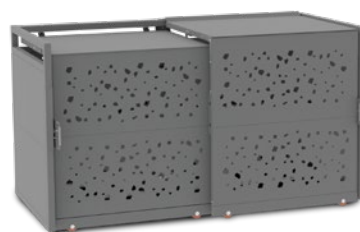

TRAJNOST

Kakovostni materiali in kakovostna izdelava zagotavljajo dolgotrajno uporabo in enostavnost vzdrževanja.

SMETARNIK S PREMIČNO STREHO

Smetarniki StyleOUT® 1100 so namenjeni shranjevanju do 1100 L posod za odpadke, medtem ko so smetarniki StyleOUT® 770 nekoliko ožji in so primerni za posode do 770 L. Odlikuje jih premična streha, ki se odpira skupaj z vrati, zaradi česar je možen enostaven dostop do zabojnikov, hkrati pa so smetarniki bistveno nižji.

1/ MODELI

MODEL BLANK
vrata iz alu plošče

MODEL LINIS
vrata iz alu letvic

MODEL QUBIS
alu vrata z izsekanimi kvadrati

MODEL TOMO
alu vrata z izseki nepravilnih oblik

2/ DIMENZIJE / Š x G x V

STYLEOUT® 2x770
310 x 175 x 110

STYLEOUT® 3x770
456 x 175 x 110

STYLEOUT® 2x1100
310 x 175 x 150

STYLEOUT® 3x1100
456 x 175 x 150

3/ BARVE

RAL BARVE

9006

9007

7016