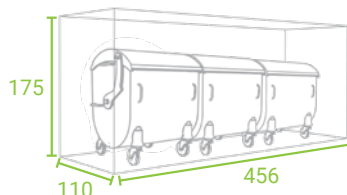

TRAJNOST

Kakovostni materiali in kakovostna izdelava zagotavljajo dolgotrajno uporabo in enostavnost vzdrževanja.

SMETARNIK S PREMIČNO STREHO

Smetarniki StyleOUT® 1100 so namenjeni shranjevanju do 1100 L posod za odpadke, medtem ko so smetarniki StyleOUT® 770 nekoliko ožji in so primerni za posode do 770 L. Odlikuje jih premična streha, ki se odpira skupaj z vrati, zaradi česar je možen enostaven dostop do zabojnikov, hkrati pa so smetarniki bistveno nižji.

1/ MODELI

MODEL BLANK
vrata iz alu plošče

MODEL LINIS
vrata iz alu letvic

MODEL QUBIS
alu vrata z izsekanimi kvadrati

MODEL TOMO
alu vrata z izseki nepravilnih oblik

2/ DIMENZIJE / Š x G x V

STYLEOUT® 2x770
310 x 175 x 110

STYLEOUT® 3x770
456 x 175 x 110

STYLEOUT® 2x1100
310 x 175 x 150

STYLEOUT® 3x1100
456 x 175 x 150

3/ BARVE

RAL BARVE

9006

9007

7016