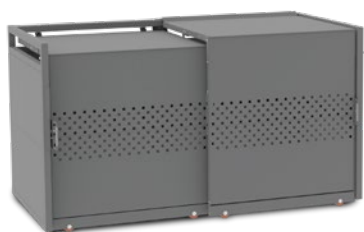

TRAJNOST

Kakovostni materiali in kakovostna izdelava zagotavljajo dolgotrajno uporabo in enostavnost vzdrževanja.

SMETARNIK S PREMIČNO STREHO

Smetarniki StyleOUT® 1100 so namenjeni shranjevanju do 1100 L posod za odpadke, medtem ko so smetarniki StyleOUT® 770 nekoliko ožji in so primerni za posode do 770 L. Odlikuje jih premična streha, ki se odpira skupaj z vrati, zaradi česar je možen enostaven dostop do zabojnikov, hkrati pa so smetarniki bistveno nižji.

1/ MODELI

MODEL BLANK
vrata iz alu plošče

MODEL LINIS
vrata iz alu letvic

MODEL QUBIS
alu vrata z izsekanimi kvadrati

MODEL TOMO
alu vrata z izseki nepravilnih oblik

2/ DIMENZIJE / Š x G x V

STYLEOUT® 2x770
310 x 175 x 110

STYLEOUT® 3x770
456 x 175 x 110

STYLEOUT® 2x1100
310 x 175 x 150

STYLEOUT® 3x1100
456 x 175 x 150

3/ BARVE

RAL BARVE

9006

9007

7016