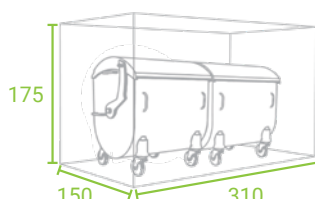

TRAJNOST

Kakovostni materiali in kakovostna izdelava zagotavljajo dolgotrajno uporabo in enostavnost vzdrževanja.

SMETARNIK S PREMIČNO STREHO

Smetarniki StyleOUT® 1100 so namenjeni shranjevanju do 1100 L posod za odpadke, medtem ko so smetarniki StyleOUT® 770 nekoliko ožji in so primerni za posode do 770 L. Odlikuje jih premična streha, ki se odpira skupaj z vrati, zaradi česar je možen enostaven dostop do zabojnikov, hkrati pa so smetarniki bistveno nižji.

1/ MODELI

MODEL BLANK
vrata iz alu plošče

MODEL LINIS
vrata iz alu letvic

MODEL QUBIS
alu vrata z izsekanimi kvadrati

MODEL TOMO
alu vrata z izseki nepravilnih oblik

2/ DIMENZIJE / Š x G x V

STYLEOUT® 2x770
310 x 175 x 110

STYLEOUT® 3x770
456 x 175 x 110

STYLEOUT® 2x1100
310 x 175 x 150

STYLEOUT® 3x1100
456 x 175 x 150

3/ BARVE

RAL BARVE

9006

9007

7016