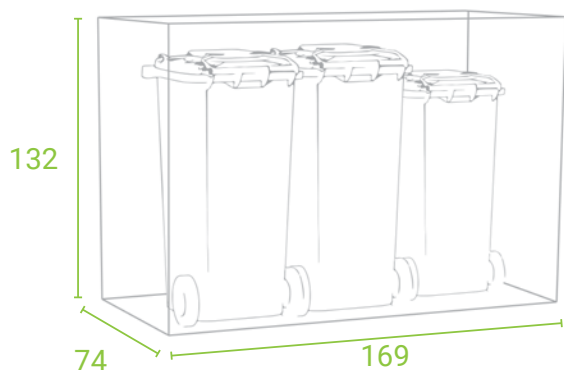

NADZOR

HideOUT preprečuje nekontroliran dostop do zabojnikov za odpadke.

VARNO ZAPIRANJE

Več senzorjev skrbi za zapiranje brez skrbi.

VEČ PROSTORA

HideOUT je pohoden, zato z njim pridobite dodatni prostor.

1/NOTRANJE DIMENZIJE/ŠxGxV

HIDEOUT

169 x 74 x 132

(Primerno za 3 x 120 L zabojnik ali 2 x 240L in 1 x 120L zabojnik)

2/BARVE POKROVA

9006

9007

7016

DB703

8019

VAŠA ŽELJA

3/DELOVANJE

4/TEHNIČNI PODATKI

	Priključna napetost in moč	Notranje dimenzije (ŠxGxV) [cm]	Kapaciteta (posode za odpadke)
HideOUT 230 V	230 V / 1500 W	169 x 74 x 132	3 x 120 L ali 2 x 240 L in 1 x 120 L
HideOUT 380 V	380 V / 750 W	169 x 74 x 132	3 x 120 L ali 2 x 240 L in 1 x 120 L